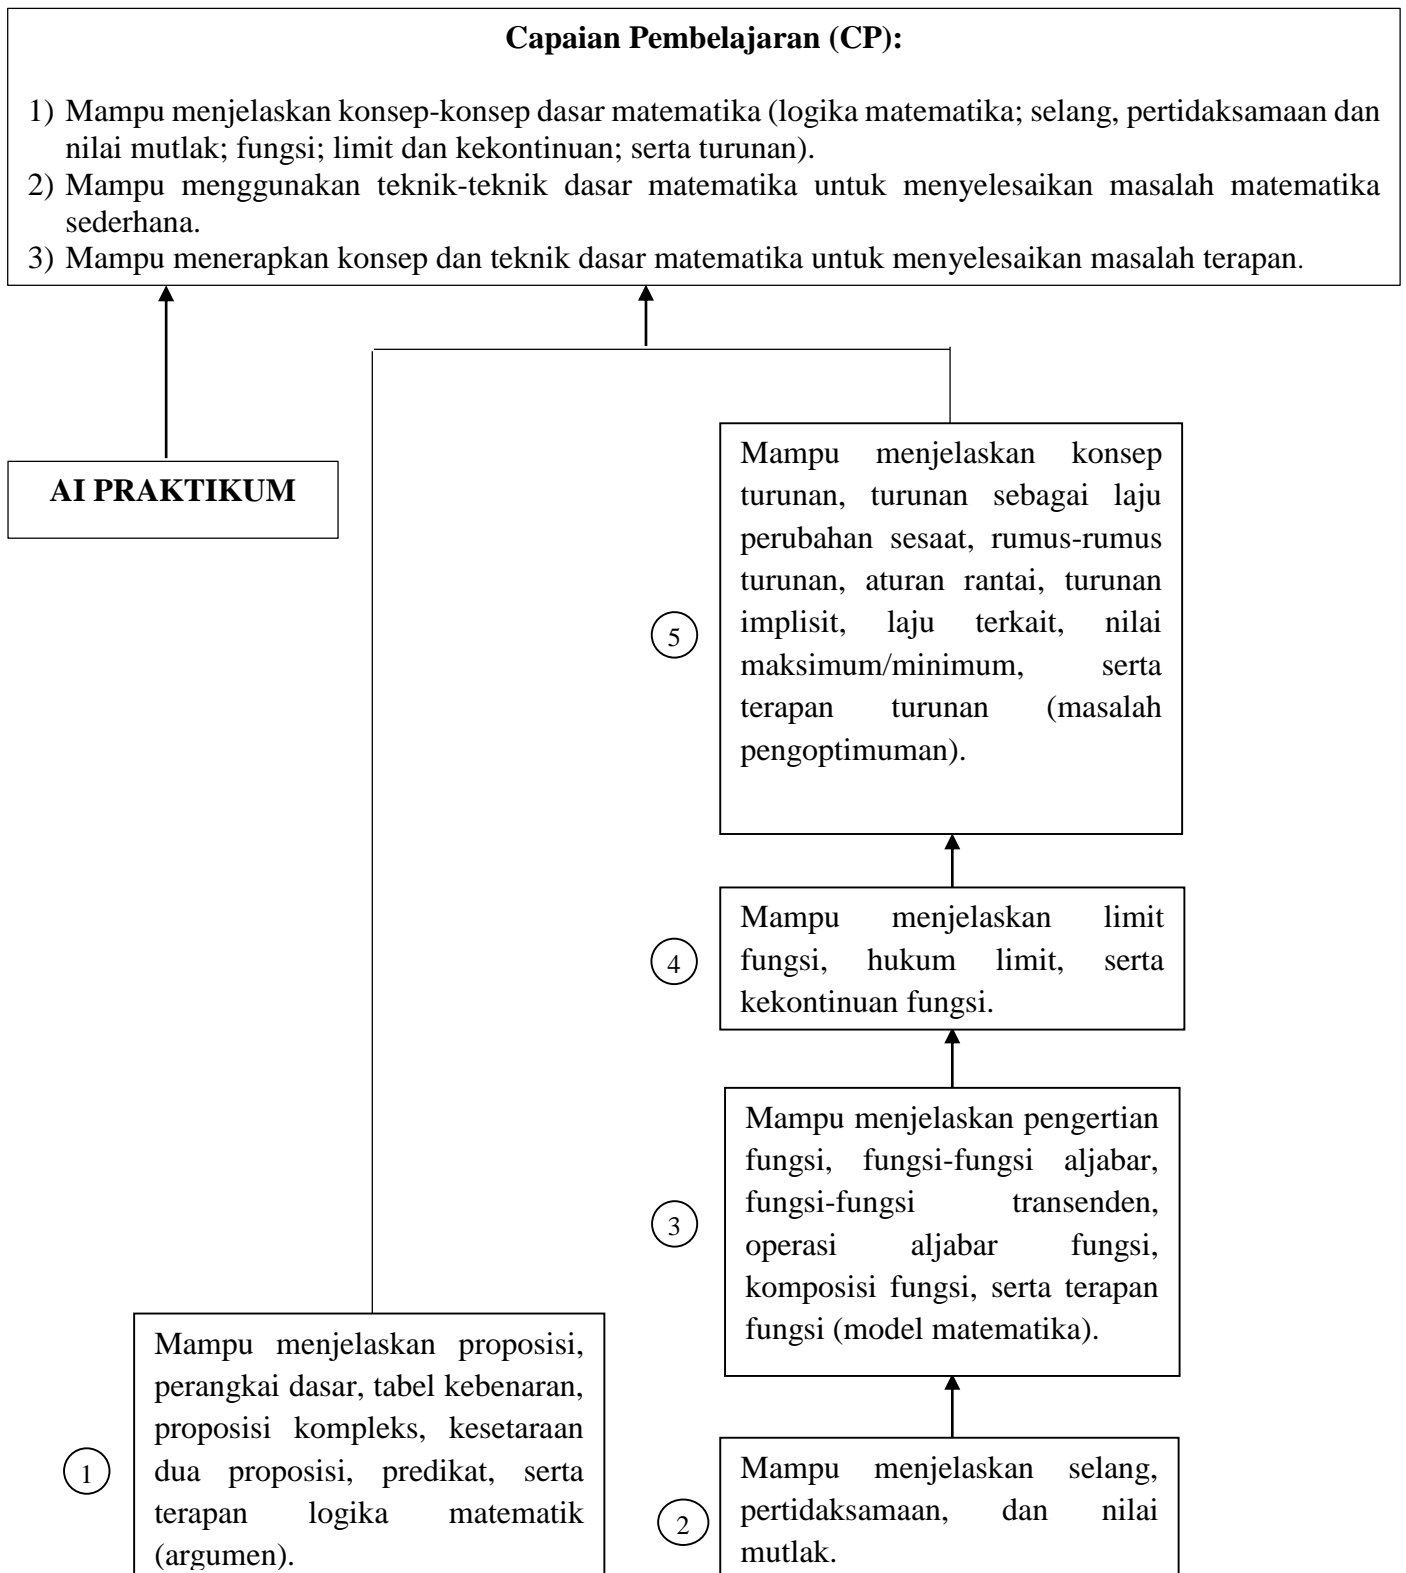

ANALISIS INSTRUKSIONAL (AI)

MATA KULIAH MAT113 KALKULUS IA

**Oleh:
Windiani Erliana**

**PROGRAM STUDI S-1 MATEMATIKA
DEPARTEMEN MATEMATIKA
FAKULTAS MATEMATIKA DAN ILMU PENGETAHUAN ALAM
INSTITUT PERTANIAN BOGOR
2017**

ANALISIS INSTRUKSIONAL (KULIAH)

Mata Kuliah: MAT113 Kalkulus IA 3 (2-2)

ANALISIS INSTRUKSIONAL (PRAKTIKUM)

Mata Kuliah: MAT113 Kalkulus IA 3 (2-2)