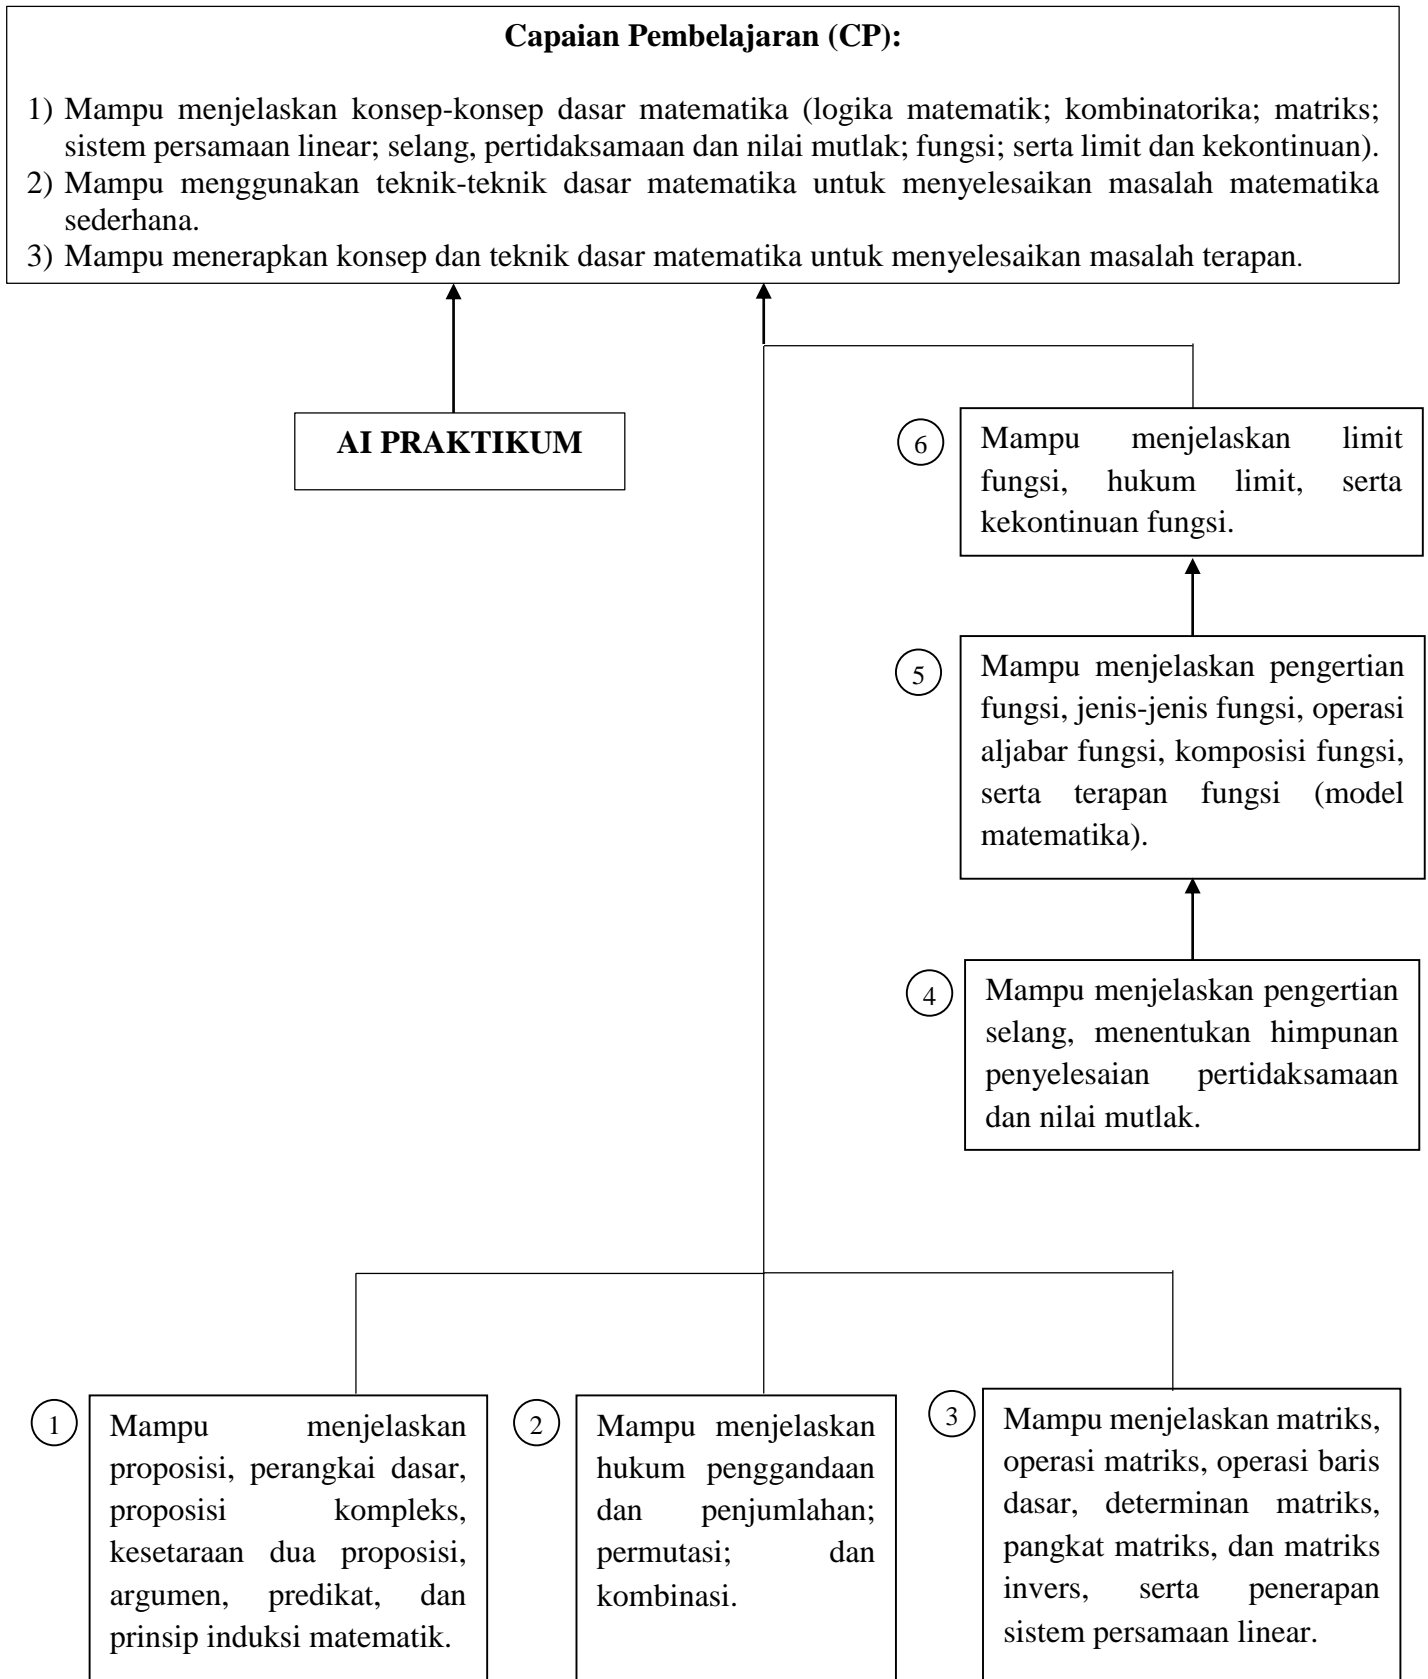

**ANALISIS INSTRUKSIONAL (AI)
DAN
SILABUS**

**MATA KULIAH
MAT100 PENGANTAR MATEMATIKA**

**Oleh:
Windiani Erliana**

**PROGRAM STUDI S-1 MATEMATIKA
DEPARTEMEN MATEMATIKA
FAKULTAS MATEMATIKA DAN ILMU PENGETAHUAN ALAM
INSTITUT PERTANIAN BOGOR
2017**

ANALISIS INSTRUKSIONAL (KULIAH)

Mata Kuliah: MAT100 Pengantar Matematika 3 (2-2)

ANALISIS INSTRUKSIONAL (PRAKTIKUM)

Mata Kuliah: MAT100 Pengantar Matematika 3 (2-2)